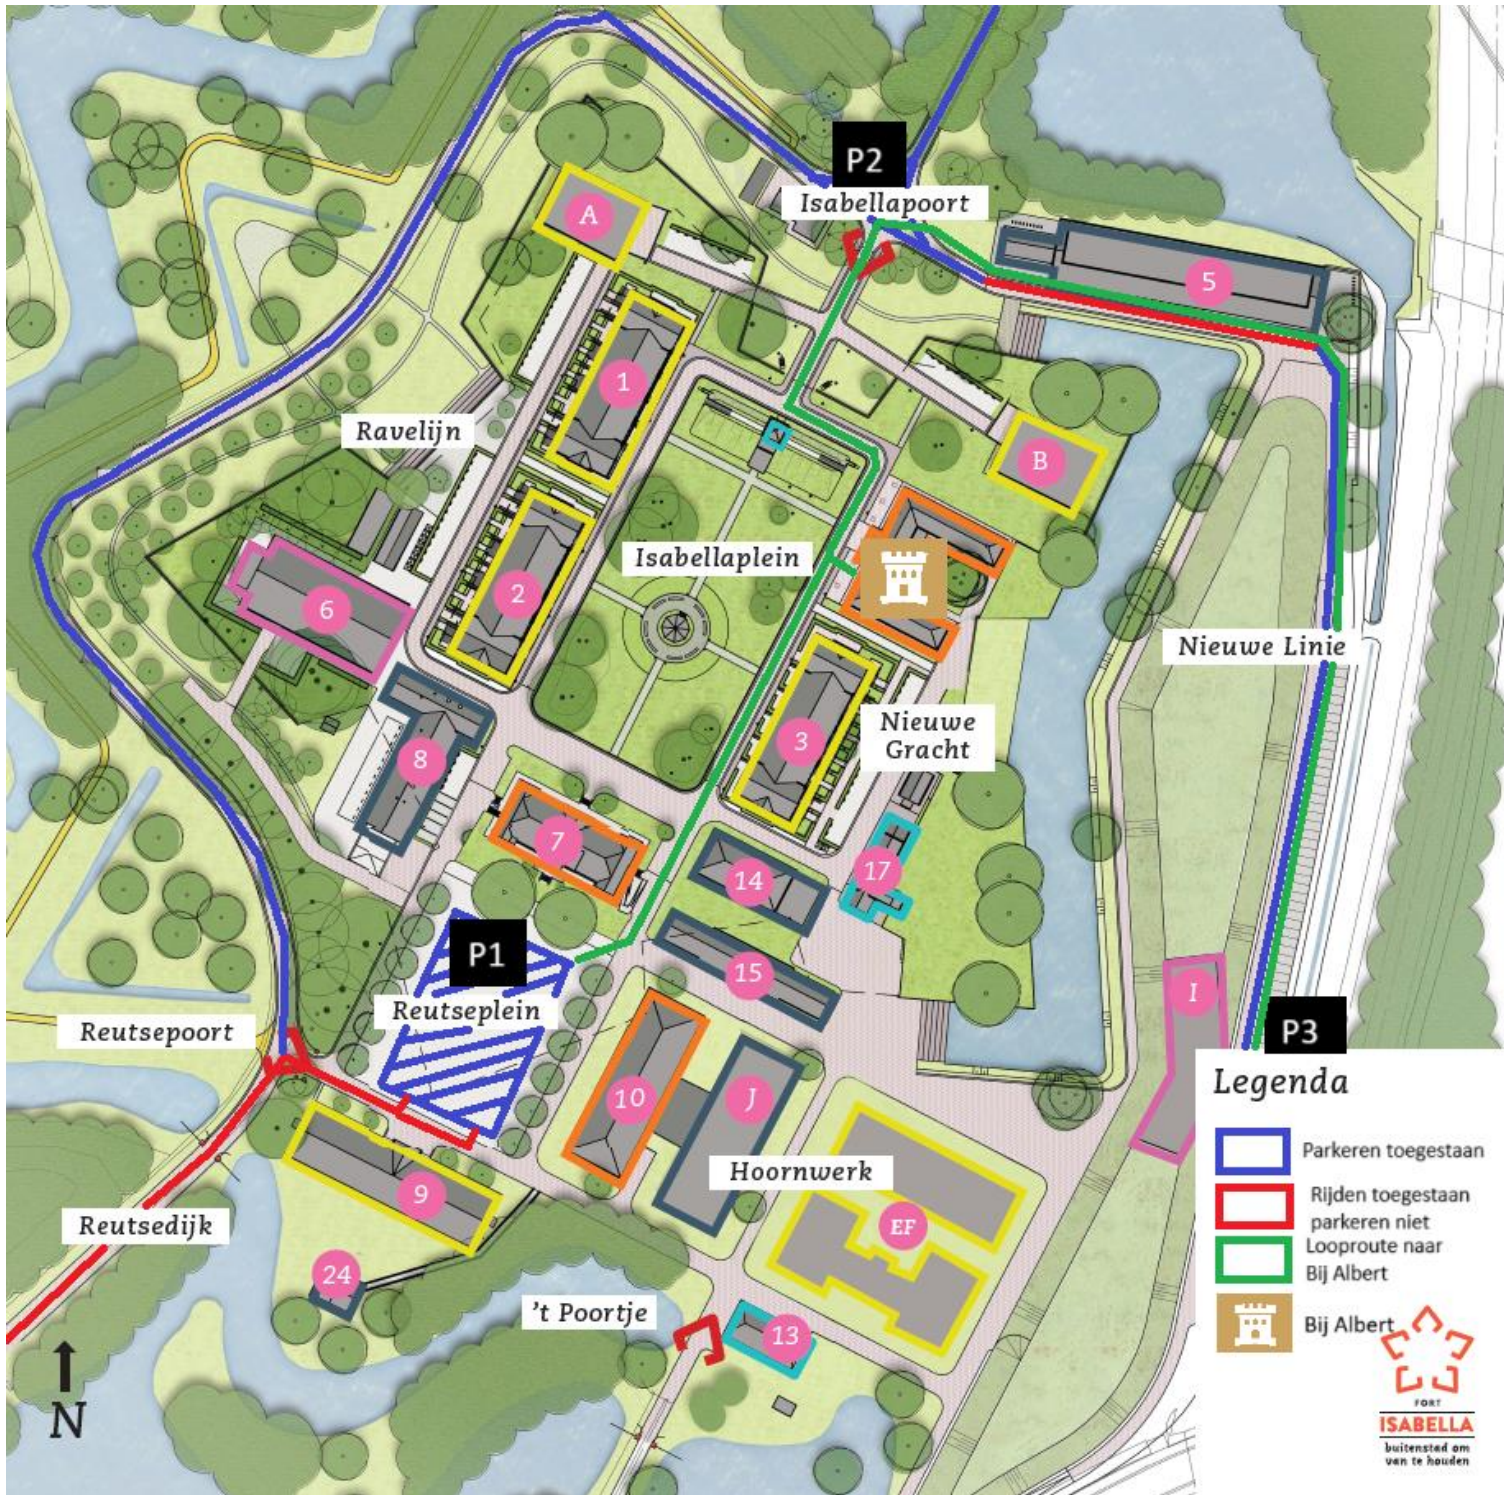

Bij Albert Isabellaplein 6 Vught

Routebeschrijving naar Bij Albert Isabellaplein 6 Vught

Route vanuit de richting Tilburg

1. **Neem de N65 richting Vught**
2. **Volg de weg en sla af naar de N65/A65 richting Vught/'s-Hertogenbosch**
3. **Neem de afslag rechts, Boslaan richting de IJzerenman**
4. **Bij de T splitsing gaat u naar links, Loonsebaan.**
5. **Bij de 2^{de} rotonde neemt u de 2^{de} afslag postweg**
6. **Na 650 meter linksaf de kampdijklaan in rijden**
7. **De eerste weg rechts, reutsedijk.**
8. **U komt dan op Fort Isabelle waar u verschillende parkeermogelijkheden heeft.**

Route vanuit de richting Eindhoven

1. **A2 richting Amsterdam**
2. **Rechts aanhouden 's-Hertogenbosch centrum**
3. **na 1,6 km links aanhouden naar de heunweg**
4. **150meter 2^{de} afslag op de rotonde nemen postweg**
5. **na 510 meter rechts kampdijklaan**
6. **De eerste weg rechts, reutsedijk.**
7. **U komt dan op Fort Isabelle waar u verschillende parkeermogelijkheden heeft**

Kosten: € 1,45

Vertrekt om de 27 minuten

Loop route van Vughterweg naar Bij Albert

<https://maps.app.goo.gl/fRFSSwu5AyZhMxo47>